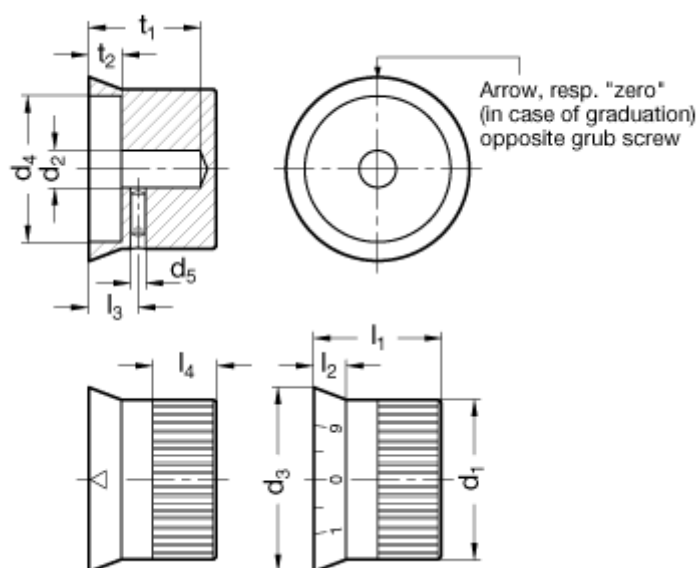

Article number: 201043155

Description: E+G Control knob in Aluminium
GN 723.4-27-B6-M

Measures

d1 = 27	l4 = 12,5
d2 = B 6	t1 = 23,5
d3 = 33,5	t2 = 7,5
d4 = 23,5	
d5 = M4	
l1 = 25,5	
l2 = 7,5	
l3 = 10,5	